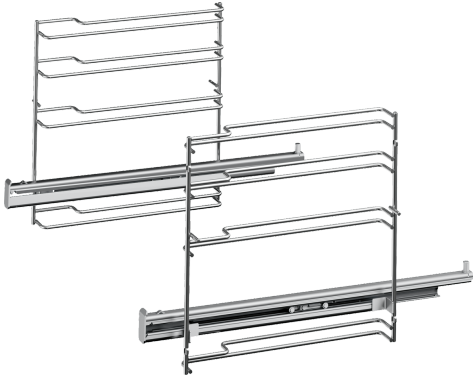

**Teleskopvollauszug, 1-fach,
Edelstahl
HEZ638170**

- Mit dem Teleskopvollauszug auf Ebene 1 kann das Backblech, der Rost oder die Universalpfanne aus dem Backofen herausgezogen werden, ohne zu kippen. Geeignet für Backöfen mit Pyrolyse.

Technische Daten

Abmessungen des verpackten Gerätes:85 x 300 x 410 mm
Abmessung der Palette:95.0 x 80.0 x 120.0
Anzahl Geräte pro Palette:48
Nettogewicht:1.6 kg
Bruttogewicht:1.9 kg
EAN-Nummer:4242002810119

4 242002 810119

**Teleskopvollauszug, 1-fach,
Edelstahl
HEZ638170**

HEZ638170

Teleskop-Vollauszug 1-fach, pyrolysef.

- Material: Edelstahl
- Max. Beladung: 16 kg
- Bitte überprüfen Sie vor der Bestellung die Kompatibilität mit Ihrem Gerät.