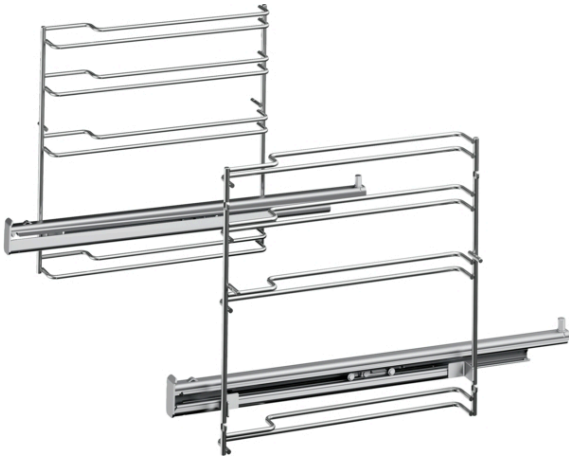

Teleskopvollauszug, 1-fach, Edelstahl HEZ638100

Technische Daten

Abmessungen des verpackten Gerätes :	90 x 305 x 415 mm
Abmessung der Palette :	95.0 x 80.0 x 120.0
Anzahl Geräte pro Palette :	54
Nettogewicht :	1,3 kg
Bruttogewicht :	1,7 kg
EAN-Nummer :	4242002810096

Teleskopvollauszug, 1-fach, Edelstahl HEZ638100

HEZ638100

Teleskop-Vollauszug 1-fach

- Material: Edelstahl
- Max. Beladung: 16 kg
- Bitte überprüfen Sie vor der Bestellung die Kompatibilität mit Ihrem Gerät.