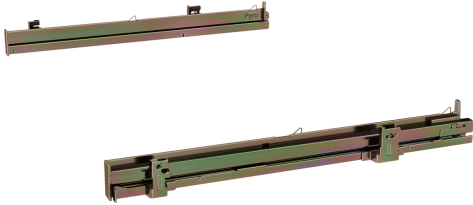

## Clip-Vollauszug HEZ638070

- **Ebenenunabhängiger Teleskopvollauszug:** kann in Backöfen mit Pyrolyse-Selbstreinigung auf jeder Ebene platziert werden.

---

### Technische Daten

Abmessungen des verpackten Gerätes: ..... 60 x 130 x 480 mm  
Abmessung der Palette: ..... 100.0 x 80.0 x 120.0  
Anzahl Geräte pro Palette: ..... 108  
Nettogewicht: ..... 0.6 kg  
Bruttogewicht: ..... 0.8 kg  
EAN-Nummer: ..... 4242005328604

#### **Teleskopüberauszug/ebenenunabhängig/pyro**

- Pyrolysefähiger und flexibler 1fach-Teleskopvollauszug
- Material: Edelstahl
- Max. Beladung: 16 kg
- Bitte überprüfen Sie vor der Bestellung die Kompatibilität mit Ihrem Gerät.