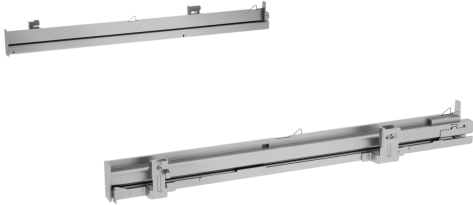

## Clip-Vollauszug HEZ638000

- **ebenenunabhängiger Teleskopvollauszug:** kann auf jeder Einschubebene positioniert werden.

---

Abmessungen des verpackten Gerätes: ..... 60 x 130 x 480 mm  
Abmessung der Palette: ..... 100.0 x 80.0 x 120.0  
Anzahl Geräte pro Palette: ..... 108  
Nettogewicht: ..... 1.1 kg  
Bruttogewicht: ..... 1.3 kg  
EAN-Nummer: ..... 4242005328598

## **Clip-Vollauszug HEZ638000**

---

#### **Teleskopüberauszug, ebenenunabhängig**

- Material: Edelstahl
- Max. Beladung: 16 kg
- Bitte überprüfen Sie vor der Bestellung die Kompatibilität mit Ihrem Gerät.