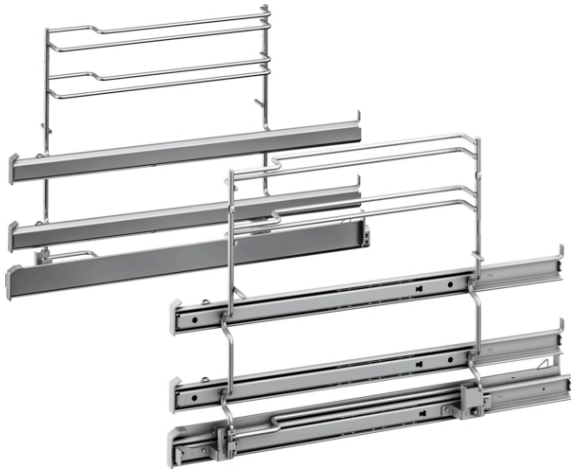

**Teleskopauszug, 2-fach + Clip-Auszug,
Edelstahl
HEZ538S00**

Technische Daten

Abmessungen des verpackten Gerätes :	85 x 305 x 410 mm
Abmessung der Palette :	77.0 x 80.0 x 120.0
Anzahl Geräte pro Palette :	48
Nettogewicht :	2,0 kg
Bruttogewicht :	2,3 kg
EAN-Nummer :	4242005054893

4 242005 054893

**Teleskopauszug, 2-fach + Clip-Auszug,
Edelstahl
HEZ538S00**

HEZ538S00

Teleskopausz. 3fach, davon 1 ebenenunab.

- Material: Edelstahl
- Max. Beladung: 16 kg
- Bitte überprüfen Sie vor der Bestellung die Kompatibilität mit Ihrem Gerät.