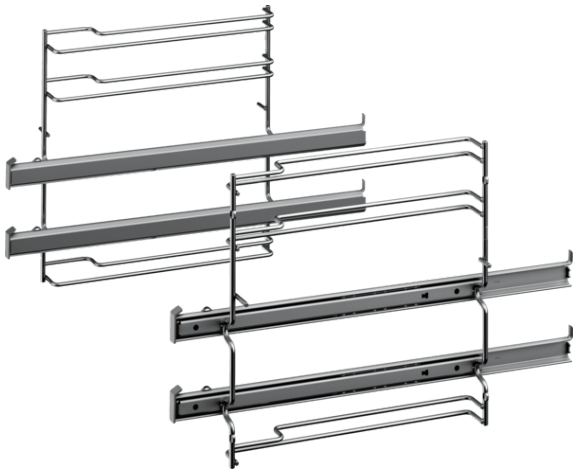

## Auszugsystem, Edelstahl HEZ538200

### Technische Daten

Abmessungen des verpackten Gerätes (mm) :	85 x 305 x 410
Abmessung der Palette :	77.0 x 80.0 x 120.0
Anzahl Geräte pro Palette :	48
Nettogewicht (kg) :	1,367
Bruttogewicht (kg) :	1,7
EAN-Nummer :	4242005054442

**Auszugssystem, Edelstahl**  
**HEZ538200**

---