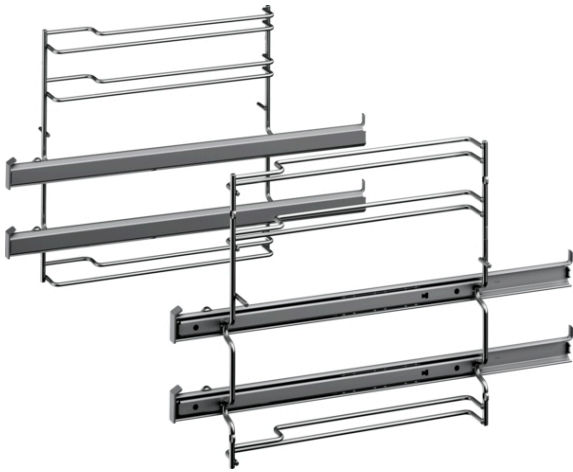

Teleskopauszug, 2-fach HEZ538200

Technische Daten

Abmessungen des verpackten Gerätes :	85 x 305 x 410 mm
Abmessung der Palette :	77.0 x 80.0 x 120.0
Anzahl Geräte pro Palette :	48
Nettogewicht :	1,4 kg
Bruttogewicht :	1,7 kg
EAN-Nummer :	4242005054442

Teleskopauszug, 2-fach HEZ538200

HEZ538200

Teleskopauszug 2-fach

- Material: Edelstahl
- Max. Beladung: 16 kg
- Bitte überprüfen Sie vor der Bestellung die Kompatibilität mit Ihrem Gerät.