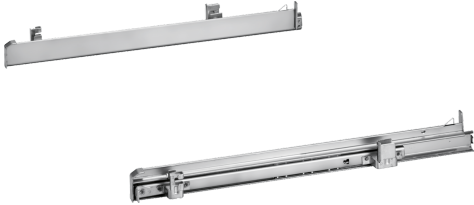

## Clip-Auszug HEZ538000

- Teleskopauszug zum Nachrüsten einer zusätzlichen Ebene, flexibel einsetzbar. Zum bequemen Ein- und Ausschieben von Backblechen, Rosten und Universalpfannen in den Backofen, auf allen Ebenen verwendbar.

#### **1-fach Teleskopauszug, ebenenunabhängig**

- Material: Edelstahl
- Max. Beladung: 16 kg
- Bitte überprüfen Sie vor der Bestellung die Kompatibilität mit Ihrem Gerät.