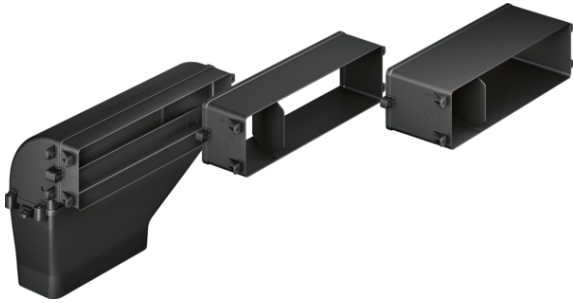

**Abluftset  
HEZ381401****Technische Daten**

Abmessungen des verpackten Gerätes :	160 x 590 x 765 mm
Abmessung der Palette :	175.0 x 80.0 x 120.0
Anzahl Geräte pro Palette :	20
Nettogewicht :	1,110 kg
Bruttogewicht :	3,8 kg
EAN-Nummer :	4242005088416

## **Abluftset HEZ381401**

---

- Direkter Ausgang auf 150mm Flachkanal oder mit 90° Umbug auf 150mm Flachkanal
- Bestehend aus:
  - 3 zusammensteckbare Tiefenadapter (40mm, 80mm, 120mm) für Arbeitsplattentiefen von 600 - 750mm, 90° Umlenkstück, Verbindungsstück für weitergehende Verrohrungen mit 220x90mm Flachkanäle.