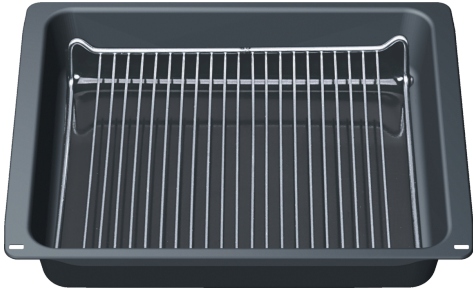

**Profipfanne mit Rost, 81 x 465 x 375  
mm  
HEZ333003**

- Extra tiefe Pfanne mit Einlegerost. Ideal für große Braten etc. oder Grill- anwendungen, da beide Teile gemeinsam entnommen werden können. Inhalt: 10 l.

**Technische Daten**

Abmessungen des verpackten Gerätes: ..... 100 x 400 x 500 mm  
Abmessung der Palette: ..... 160.0 x 80.0 x 120.0  
Anzahl Geräte pro Palette: ..... 36  
Nettogewicht: ..... 2.5 kg  
Bruttogewicht: ..... 2.8 kg  
EAN-Nummer: ..... 4242002715827