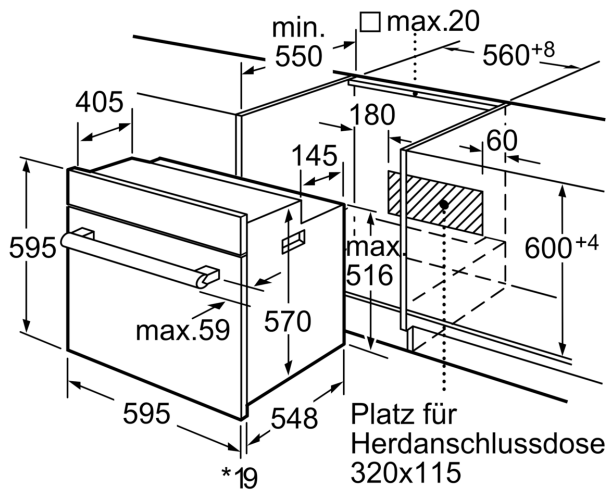

#### **Technische Info**

- Gerätegröße: (H/B/T) 595 x 595 x 548 mm

**Serie 6, Einbau-Herd, 60 x 60 cm,  
Edelstahl  
HEB73D151**

\*Bei Metallfronten 20mm

Maße in mm