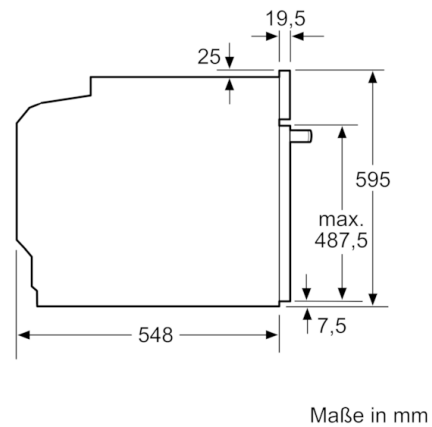

Technische Daten

Frontfarbe :	Edelstahl
Bauform :	Eingebaut
Integriertes Reinigungssystem :	Pyrolytisch+Hydrolytisch
Nischenmaße (H x B x T) (mm) :	600-604 x 560-568 x 550
Abmessungen des Gerätes (mm) :	595 x 594 x 548
Abmessungen des verpackten Gerätes (mm) :	675 x 690 x 660
Material der Blende :	Edelstahl
Material der Tür :	Glas
Nettogewicht (kg) :	43,166
Nettovolumen - Backrohr 1 (l) :	71
Beheizungsarten :	Auftauen, Großflächengrill, Heißluft, Heißluft sanft, Ober-/Unterhitze, Pizzastufe, Sanftgaren, Umluftgrill, Unterhitze, Warmhalten
Material 1. Backrohr :	Andere
Backofenregelung :	elektronisch
Anzahl eingebauter Leuchten :	1
Approbationszertifikate :	CE, VDE
EAN-Nummer :	4242005029457
Anzahl der Innenräume (2010/30/EC) :	1
Energieeffizienzklasse (2010/30/EC) :	A
Energieverbrauch pro Ober-/Unterhitze Zyklus (2010/30/EC) :	0,99
Energieverbrauch pro Heißluft-Zyklus (2010/30/EC) :	0,81
Energieeffizienzindex (2010/30/EC) :	95,3
Anschlusswert (W) :	11400
Absicherung (A) :	3*16
Spannung (V) :	220-240
Frequenz (Hz) :	50; 60
Steckerart :	Festanschluss, ohne Stecker

Technische Info:

- Nur zur Kombination mit einem konventionellen Glaskeramik-Kochfeld.
- Nennspannung: 220 - 240 V
- Gesamtanschlusswert Elektro: 11.4 kW
- Energieeffizienzklasse (gem. EU Nr. 65/2014): A (auf einer Energieeffizienzklassen-Skala von A+++ bis D)
Energieverbrauch pro Zyklus im konventionellen Modus: 0.99 kWh
Energieverbrauch pro Zyklus im Umluft-Modus: 0.81 kWh
Zahl der Garräume: 1
Wärmequelle: elektrisch
Innenraumvolumen: 71 l

Maße

- Gerätemaße (HxBxT): 595 x 594 x 548 mm
- Nischenmaße (HxBxT): 604 mm x 560 mm x 550 mm
- „Maße und Einbauhinweise zu diesem Gerät gemäß technischer Zeichnung beachten“
- Wir empfehlen Ihnen, Komplementär-Produkte innerhalb der Produktserie Serie 6 zu wählen, um die bestmögliche Einbausituation Ihrer Einbaugeräte zu gewährleisten.

Serie | 6, 60 x 60 cm, Edelstahl
HEB578BS0

Einbau mit einem Kochfeld.