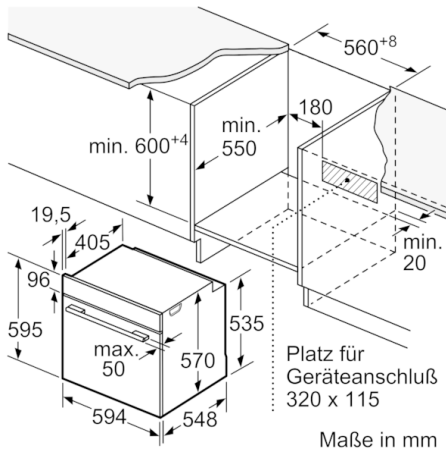

Technische Daten

Frontfarbe :	Edelstahl
Bauform :	Eingebaut
Integriertes Reinigungssystem :	Pyrolytisch+Hydrolytisch
Nischenmaße (H x B x T) (mm) :	600-604 x 560-568 x 550
Abmessungen des Gerätes (mm) :	595 x 594 x 548
Abmessungen des verpackten Gerätes (mm) :	675 x 690 x 660
Material der Blende :	Edelstahl
Material der Tür :	Glas
Nettogewicht (kg) :	43,166
Nettovolumen - Backrohr 1 (l) :	71
Beheizungsarten :	Auftauen, Großflächengrill, Heißluft, Heißluft sanft, Ober-/Unterhitze, Pizzastufe, Sanftgaren, Umluftgrill, Unterhitze, Warmhalten
Material 1. Backrohr :	Andere
Backofenregelung :	elektronisch
Anzahl eingebauter Leuchten :	1
Approbationszertifikate :	CE, VDE
EAN-Nummer :	4242005029457
Anzahl der Innenräume (2010/30/EC) :	1
Energieeffizienzklasse (2010/30/EC) :	A
Energieverbrauch pro Ober-/Unterhitze Zyklus (2010/30/EC) :	0,99
Energieverbrauch pro Heißluft-Zyklus (2010/30/EC) :	0,81
Energieeffizienzindex (2010/30/EC) :	95,3
Anschlusswert (W) :	11400
Absicherung (A) :	3*16
Spannung (V) :	220-240
Frequenz (Hz) :	50; 60
Steckerart :	Festanschluss, ohne Stecker

Maße

- Gerätemaße (HxBxT): 595 x 594 x 548 mm
- Nischenmaße (HxBxT): 604 mm x 560 mm x 550 mm
- „Maße und Einbauhinweise zu diesem Gerät gemäß technischer Zeichnung beachten“
- Wir empfehlen Ihnen, Komplementär-Produkte innerhalb der Produktserie Serie 6 zu wählen, um die bestmögliche Einbausituation Ihrer Einbaugeräte zu gewährleisten.

Serie | 6, 60 x 60 cm, Edelstahl
HEB578BS0

Einbau mit einem Kochfeld.