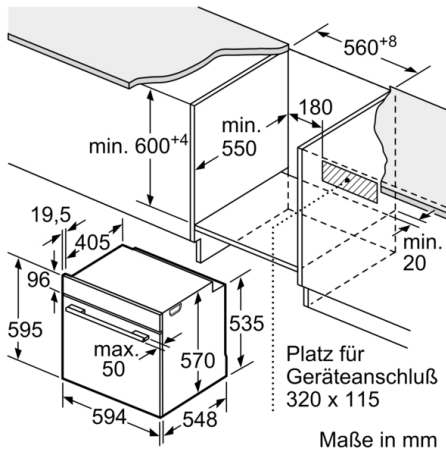

**Serie | 6, Einbau-Herd, 60 x 60 cm, Edelstahl
HEB517BS1**