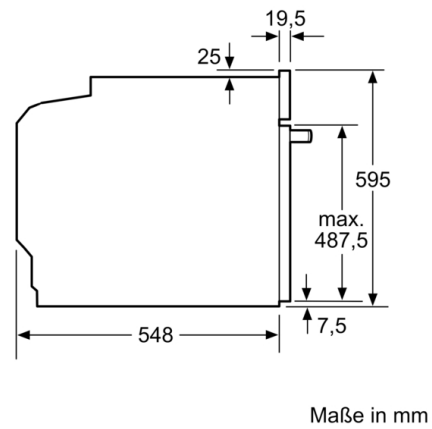

**Serie | 6, Einbau-Herd, 60 x 60 cm, Edelstahl
HEB517BS1**