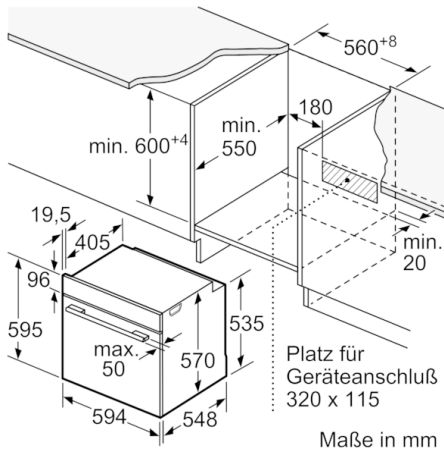

Technische Daten

Frontfarbe :	Edelstahl
Bauform :	Eingebaut
Integriertes Reinigungssystem :	Hydrolytisch
Nischenmaße (H x B x T) (mm) :	600-604 x 560-568 x 550
Abmessungen des Gerätes (mm) :	595 x 594 x 548
Abmessungen des verpackten Gerätes (mm) :	670 x 680 x 660
Material der Blende :	Edelstahl
Material der Tür :	Glas
Nettogewicht (kg) :	38,801
Nettovolumen - Backrohr 1 (l) :	71
Beheizungsarten :	Großflächengrill, Heißluft, Heißluft sanft, Ober-/Unterhitze, Pizzastufe, Umluftgrill, Unterhitze
Material 1. Backrohr :	Andere
Backofenregelung :	mechanisch
Anzahl eingebauter Leuchten :	1
Approbationszertifikate :	CE, VDE
EAN-Nummer :	4242005029433
Anzahl der Innenräume (2010/30/EC) :	1
Energieeffizienzklasse (2010/30/EC) :	A
Energieverbrauch pro Ober-/Unterhitze Zyklus (2010/30/EC) :	0,97
Energieverbrauch pro Heißluft-Zyklus (2010/30/EC) :	0,81
Energieeffizienzindex (2010/30/EC) :	95,3
Anschlusswert (W) :	11200
Absicherung (A) :	3*16
Spannung (V) :	220-240
Frequenz (Hz) :	60; 50
Steckerart :	Festanschluss, ohne Stecker

Maße

- Gerätemaße (HxBxT): 595 x 594 x 548 mm
- Nischenmaße (HxBxT): 604 mm x 560 mm x 550 mm
- „Maße und Einbauhinweise zu diesem Gerät gemäß technischer Zeichnung beachten“
- Wir empfehlen Ihnen, Komplementär-Produkte innerhalb der Produktserie Serie 6 zu wählen, um die bestmögliche Einbausituation Ihrer Einbaugeräte zu gewährleisten.

Serie | 6, 60 x 60 cm, Edelstahl
HEB517BS0

Einbau mit einem Kochfeld.