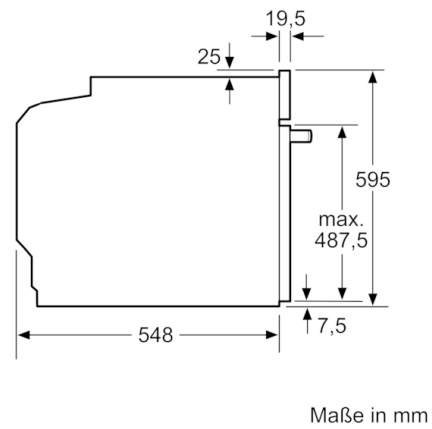

Technische Daten

Frontfarbe :	Edelstahl
Bauform :	Eingebaut
Integriertes Reinigungssystem :	Hydrolytisch
Nischenmaße (H x B x T) (mm) :	600-604 x 560-568 x 550
Abmessungen des Gerätes (mm) :	595 x 594 x 548
Abmessungen des verpackten Gerätes (mm) :	670 x 680 x 660
Material der Blende :	Edelstahl
Material der Tür :	Glas
Nettogewicht (kg) :	38,801
Nettovolumen - Backrohr 1 (l) :	71
Beheizungsarten :	Großflächengrill, Heißluft, Heißluft sanft, Ober-/Unterhitze, Pizzastufe, Umluftgrill, Unterhitze
Material 1. Backrohr :	Andere
Backofenregelung :	mechanisch
Anzahl eingebauter Leuchten :	1
Approbationszertifikate :	CE, VDE
EAN-Nummer :	4242005029433
Anzahl der Innenräume (2010/30/EC) :	1
Energieeffizienzklasse (2010/30/EC) :	A
Energieverbrauch pro Ober-/Unterhitze Zyklus (2010/30/EC) :	0,97
Energieverbrauch pro Heißluft-Zyklus (2010/30/EC) :	0,81
Energieeffizienzindex (2010/30/EC) :	95,3
Anschlusswert (W) :	11200
Absicherung (A) :	3*16
Spannung (V) :	220-240
Frequenz (Hz) :	60; 50
Steckerart :	Festanschluss, ohne Stecker

Maße

- Gerätemaße (HxBxT): 595 x 594 x 548 mm
- Nischenmaße (HxBxT): 604 mm x 560 mm x 550 mm
- „Maße und Einbauhinweise zu diesem Gerät gemäß technischer Zeichnung beachten“
- Wir empfehlen Ihnen, Komplementär-Produkte innerhalb der Produktserie Serie 6 zu wählen, um die bestmögliche Einbausituation Ihrer Einbaugeräte zu gewährleisten.

Serie | 6, 60 x 60 cm, Edelstahl
HEB517BS0

Einbau mit einem Kochfeld.