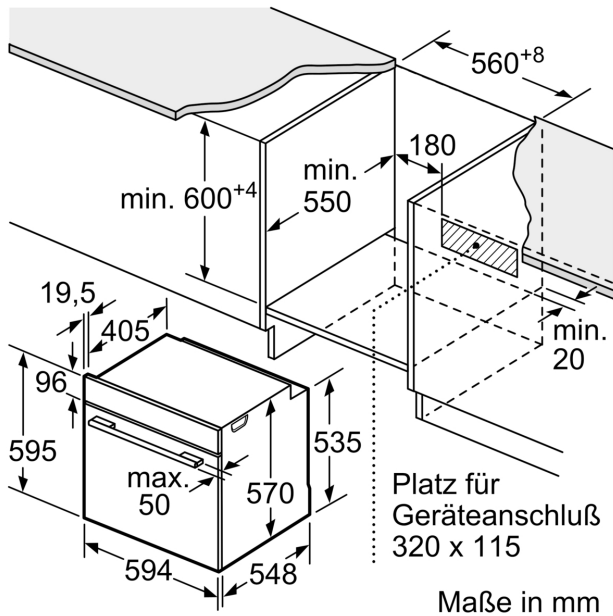

#### Technische Info

- Nur kombinierbar mit einem herdgebundenen Kochfeld
- Nennspannung: 220 - 240 V
- Gesamtanschlusswert Elektro: 11,2 kW
- Energieeffizienzklasse (gem. EU Nr. 65/2014): A+(auf einer Energieeffizienzklassen-Skala von A+++ bis D)
- Energieverbrauch pro Zyklus im konventionellen Modus: 0,94 kWh
- Energieverbrauch pro Zyklus im Umluft-Modus: 0,69 kWh
- Zahl der Garräume: 1 Wärmequelle: elektrisch

#### Maße

- Gerätemaße (HxBxT): 595 x 594 x 548mm
- Nischenmaße (HxBxT): 604 mm x 560 mm x 550 mm
- „Maße und Einbauhinweise zu diesem Gerät gemäß technischer Zeichnung beachten“
- Um die technische und optische Kompatibilität zu gewährleisten, empfehlen wir Ihnen, Komplementär-Produkte innerhalb der Produktserie Serie 6 zu wählen, um die bestmögliche Einbausituation Ihrer Einbaugeräte zu gewährleisten.

**Serie 6, Einbau-Herd, 60 x 60 cm,  
Schwarz  
HEB517BB4**

Einbau mit einem Kochfeld.