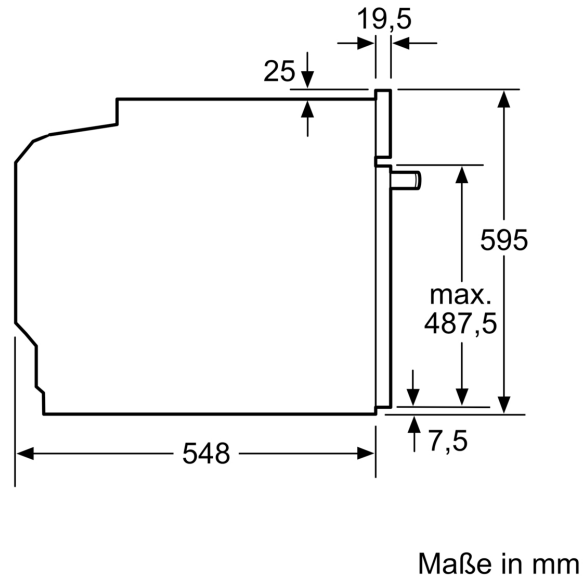

**Serie 6, Einbau-Herd, 60 x 60 cm,
Schwarz
HEB517BB4**