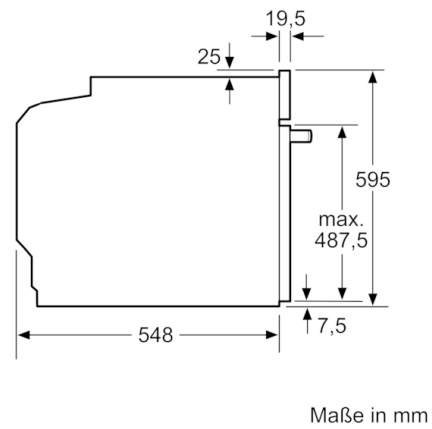

Technische Daten

Frontfarbe :	Edelstahl
Bauform :	Eingebaut
Integriertes Reinigungssystem :	Hydrolytisch, zum Teil katalytisch
Nischenmaße (H x B x T) (mm) :	600-604 x 560-568 x 550
Abmessungen des Gerätes (mm) :	595 x 594 x 548
Abmessungen des verpackten Gerätes (mm) :	675 x 690 x 660
Material der Blende :	Edelstahl
Material der Tür :	Glas
Nettogewicht (kg) :	31,842
Nettovolumen - Backrohr 1 (l) :	71
Beheizungsarten :	Großflächengrill, Heißluft, Heißluft sanft, Ober-/Unterhitze, Pizzastufe, Umluftgrill, Unterhitze
Material 1. Backrohr :	Andere
Backofenregelung :	mechanisch
Anzahl eingebauter Leuchten :	1
Approbationszertifikate :	CE, VDE
EAN-Nummer :	4242005029358
Anzahl der Innenräume (2010/30/EC) :	1
Energieeffizienzklasse (2010/30/EC) :	A
Energieverbrauch pro Ober-/Unterhitze Zyklus (2010/30/EC) :	0,97
Energieverbrauch pro Heißluft-Zyklus (2010/30/EC) :	0,81
Energieeffizienzindex (2010/30/EC) :	95,3
Anschlusswert (W) :	11200
Absicherung (A) :	3*16
Spannung (V) :	220-240
Frequenz (Hz) :	60; 50
Steckerart :	Festanschluss, ohne Stecker

Maße

- Gerätemaße (HxBxT): 595 x 594 x 548 mm
- Nischenmaße (HxBxT): 604 mm x 560 mm x 550 mm
- „Maße und Einbauhinweise zu diesem Gerät gemäß technischer Zeichnung beachten“
- Wir empfehlen Ihnen, Komplementär-Produkte innerhalb der Produktserie Serie 6 zu wählen, um die bestmögliche Einbausituation Ihrer Einbaugeräte zu gewährleisten.

Serie | 6, 60 x 60 cm, Edelstahl
HEA537BS0

Einbau mit einem Kochfeld.