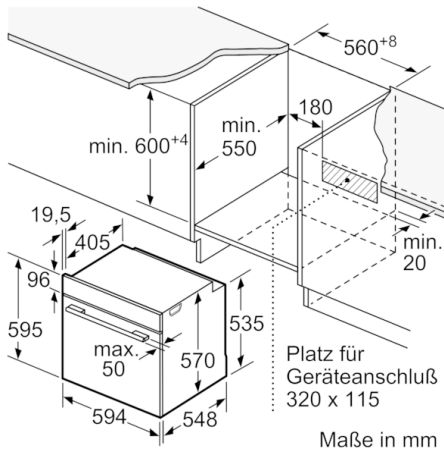

Technische Daten

Frontfarbe :	Edelstahl
Bauform :	Eingebaut
Integriertes Reinigungssystem :	Hydrolytisch, zum Teil katalytisch
Nischenmaße (H x B x T) (mm) :	600-604 x 560-568 x 550
Abmessungen des Gerätes (mm) :	595 x 594 x 548
Abmessungen des verpackten Gerätes (mm) :	675 x 690 x 660
Material der Blende :	Edelstahl
Material der Tür :	Glas
Nettogewicht (kg) :	31,842
Nettovolumen - Backrohr 1 (l) :	71
Beheizungsarten :	Großflächengrill, Heißluft, Heißluft sanft, Ober-/Unterhitze, Pizzastufe, Umluftgrill, Unterhitze
Material 1. Backrohr :	Andere
Backofenregelung :	mechanisch
Anzahl eingebauter Leuchten :	1
Approbationszertifikate :	CE, VDE
EAN-Nummer :	4242005029358
Anzahl der Innenräume (2010/30/EC) :	1
Energieeffizienzklasse (2010/30/EC) :	A
Energieverbrauch pro Ober-/Unterhitze Zyklus (2010/30/EC) :	0,97
Energieverbrauch pro Heißluft-Zyklus (2010/30/EC) :	0,81
Energieeffizienzindex (2010/30/EC) :	95,3
Anschlusswert (W) :	11200
Absicherung (A) :	3*16
Spannung (V) :	220-240
Frequenz (Hz) :	60; 50
Steckerart :	Festanschluss, ohne Stecker

Maße

- Gerätemaße (HxBxT): 595 x 594 x 548 mm
- Nischenmaße (HxBxT): 604 mm x 560 mm x 550 mm
- „Maße und Einbauhinweise zu diesem Gerät gemäß technischer Zeichnung beachten“
- Wir empfehlen Ihnen, Komplementär-Produkte innerhalb der Produktserie Serie 6 zu wählen, um die bestmögliche Einbausituation Ihrer Einbaugeräte zu gewährleisten.

Serie | 6, 60 x 60 cm, Edelstahl
HEA537BS0

Einbau mit einem Kochfeld.