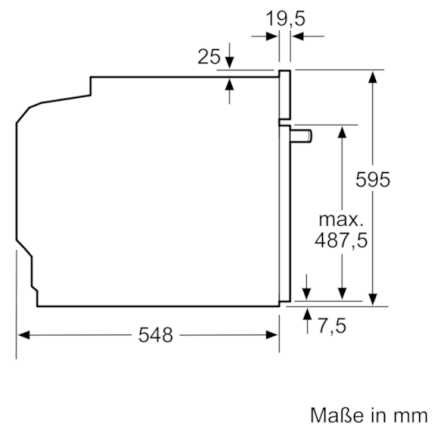

Serie | 4, Einbau-Herd, Weiß
HEA513BW0