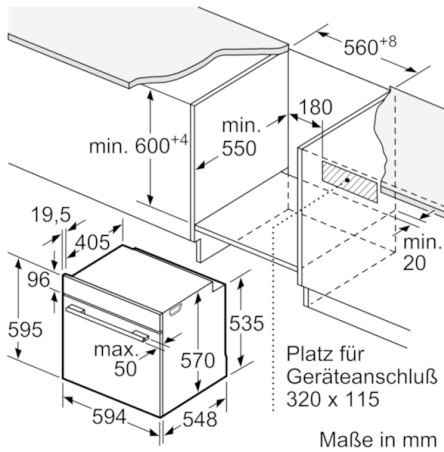

Serie | 4, Einbau-Herd, Weiß
HEA513BW0