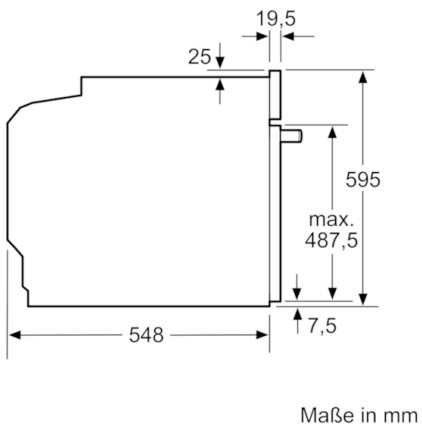

**Serie | 4, Einbau-Herd, Braun
HEA513BM0**