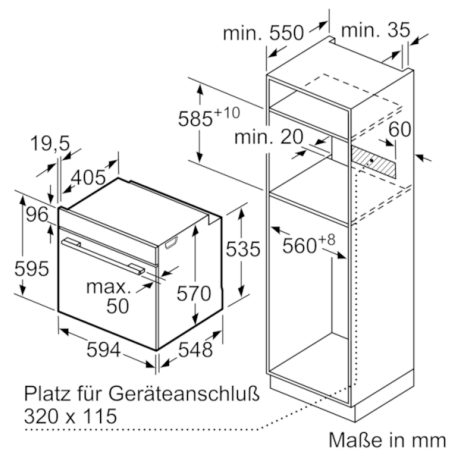

**Serie | 4, Einbau-Herd, Braun
HEA513BM0**