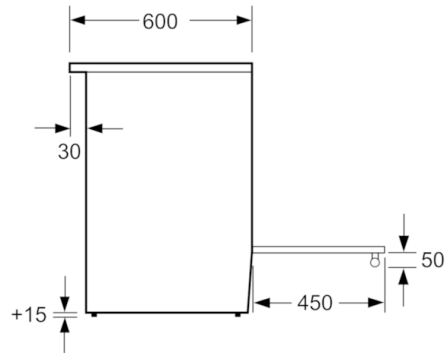

Technische Daten

Bauform :	Standgerät
Abmessungen des Gerätes (mm) :	850 x 600 x 600
Nettogewicht (kg) :	48,435
Bruttogewicht (kg) :	52,0
EAN-Nummer :	4242002847085
Anzahl der Innenräume (2010/30/EC) :	1
Nutzhalt (des Innenraums) (2010/30/EC) :	71
Energieeffizienzklasse (2010/30/EC) :	A
Energieverbrauch pro Ober-/Unterhitze Zyklus (2010/30/EC) :	0,88
Energieeffizienzindex (2010/30/EC) :	103,5
Spannung (V) :	220-240
Frequenz (Hz) :	50
Steckerart :	Festanschluss

Zubehör

- 1 x Backblech emailliert, 1 x Rost

Maße

- Höhenverstellbare Füße
- Gerätemaße: (H/B/T) 850 x 600 x 600 mm

Serie | 4, freistehener Elektroherd, weiß
HCA422120

Maße in mm

Maße in mm

Maße in mm