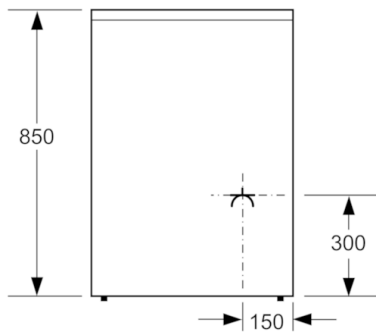

Zubehör

- 1 x Backblech emailliert, 1 x Rost

Maße

- Höhenverstellbare Füße
- Gerätemaße: (H/B/T) 850 x 600 x 600 mm

Serie | 4, freistehener Elektroherd, weiß
HCA422120

Maße in mm

Maße in mm

Maße in mm