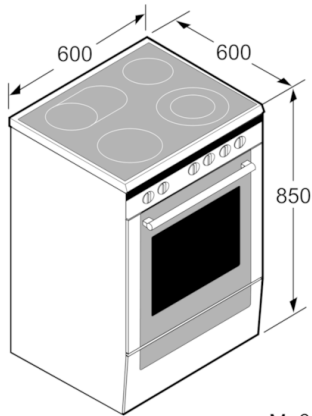

Komfort

- Backofenbeleuchtung

Reinigung

- Vollglas-Innentür

Umwelt und Sicherheit

- 4fach-Restwärmanzeige
- Geringe Türtemperatur
- Geschirrzug
- Energieeffizienzklasse (gem. EU Nr. 65/2014): A
Energieverbrauch pro Zyklus im konventionellen Modus: 0.88
kWh
Zahl der Garräume: 1
Wärmequelle: elektrisch
Innenraumvolumen: 71 l

Zubehör

- 1 x Backblech emailliert, 1 x Rost

Maße

- Höhenverstellbare Füße
- Gerätemaße: (H/B/T) 850 x 600 x 600 mm

Serie | 4, freistehener Elektroherd, weiß
HCA422120

Maße in mm

Maße in mm

Maße in mm