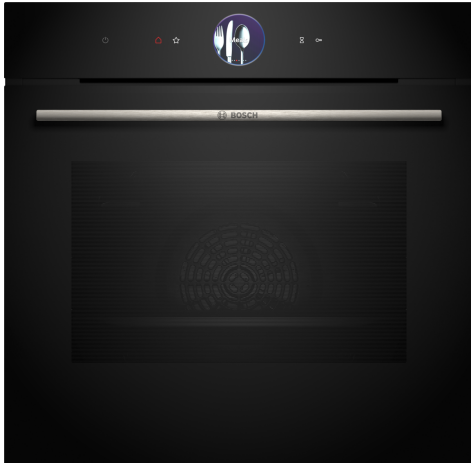

**Serie 8, Einbau-Backofen, 60 x 60 cm, Schwarz
HBG7764B1**

A+

Zubehör

1 x Backblech emailliert, 1 x Kombirost, 1 x Universalpfanne

Sonderzubehör

HEZ327000 Backstein, HEZ32WA00 Kabelloser Speisethermometer, HEZ531010 Backblech, Keramik antihaf beschichtet, HEZ532010 Universalpfanne, Keramik antihaf, HEZ617000 Pizzaform, emailliert, HEZ629070 Air Fry & Grillblech, HEZ631070 Backblech, emailliert, HEZ632070 Universalpfanne, emailliert, HEZ633001 Deckel für Profipfanne, emailliert, HEZ633070 Profi-Pfanne, emailliert, HEZ633073 Profi-Pfanne, emailliert, HEZ634000 Back- und Bratrost (Standard), HEZ635001 AirFry & Grill Set, HEZ636000 Glaspfanne, HEZ638070 Teleskopüberauszug/ebenenunabhängig/pyro, HEZ660060 Fachbodenverblendung, HEZ664000 Back- und Bratrost (Dampf), HEZ915003 Glasbräter 5,4 l, HEZG0AS00 Anschlusskabel 3m

Der Einbaubackofen mit digitalem Bedienung und TFT-Touchdisplay, mit Bosch Assist-Funktion für Mahlzeiten, Air Fry, PerfectBake Plus, PerfectRoast Plus, Steuerung via Home Connect App.

- **Der digitale Bedienung:** die einfache und innovative Art, deinen Backofen zu bedienen.
- **TFT-Touchdisplay Plus:** der innovative digitale Bedienung und das vergrößerte TFT-Touchdisplay Plus erleichtern die Bedienung.
- **Heißluft sanft:** spart Energie beim Backen und Braten.
- **Air Fry:** für perfekt gesünder frittierte Lebensmittel.
- **Crisp Funktion:** für ein noch knusprigeres Finish.

Serie 8, Einbau-Backofen, 60 x 60 cm, Schwarz HBG7764B1

Der Einbaubackofen mit digitalem Bedienring und TFT-Touchdisplay, mit Bosch Assist-Funktion für Mahlzeiten, Air Fry, PerfectBake Plus, PerfectRoast Plus, Steuerung via Home Connect App.