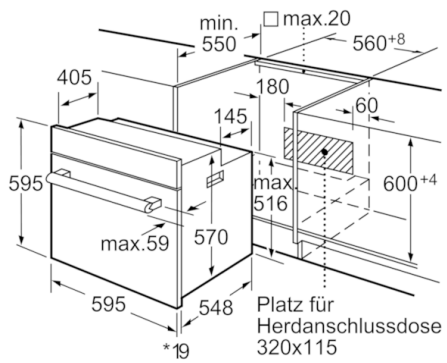

Serie | 6, Einbau-Backofen, Edelstahl HBG73B455

*Bei Metallfronten 20mm

Maße in mm