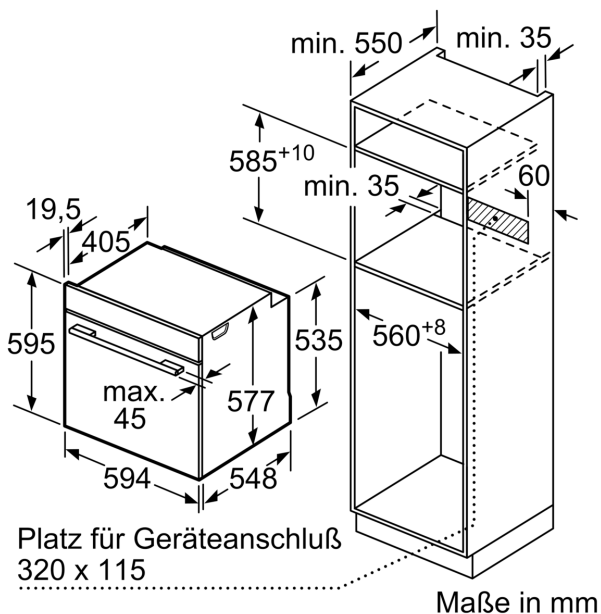

Kochfeld-Typ	min. Arbeitsplattenstärke	
	aufgesetzt	flächenbündig
Induktionskochfeld	37 mm	38 mm
Vollflächen-Induktionskochfeld	47 mm	48 mm
Gaskochfeld	30 mm	38 mm
Elektrokochfeld	27 mm	30 mm