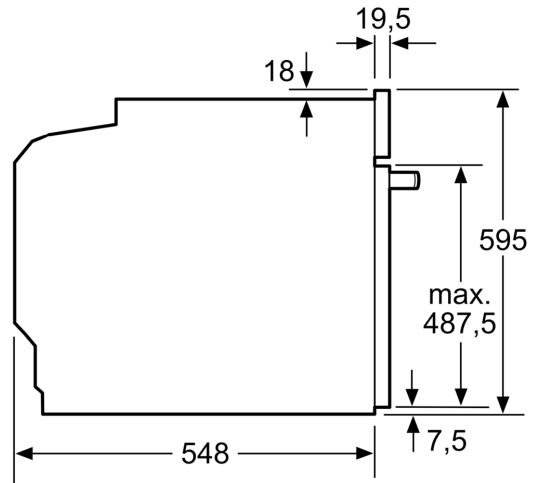

Maße

- Gerätemaße (HxBxT): 595 x 594 x 548 mm
- Nischenmaße (HxBxT): 595 mm x 560 mm x 550 mm
- „Maße und Einbauhinweise zu diesem Gerät gemäß technischer Zeichnung beachten“

Backofentyp und Heizart

- Backofen mit 11 Beheizungsarten: 3D Heißluft, Ober-/Unterhitze, Umluftgrill, Großflächengrill, Kleinflächengrill, Pizzastufe, Unterhitze, Auftauen, Heißluft sanft, Ober-/Unterhitze sanft, Air Fry
- Temperaturregelung von 30 °C - 300 °C
- Garraumvolumen: 71 l

Technische Info

- Länge des Anschlusskabels: 120 cm
- Nennspannung: 220 - 240 V
- Gesamtanschlusswert Elektro: 3.6 kW

**Serie 8, Einbau-Backofen, 60 x 60 cm, Schwarz
HBG7221B2**

Einbau von zwei Geräten übereinander
Luftaustausch

A: Lufteintritt $\geq 200 \text{ cm}^2$

Maße in mm

Wird das Gerät unter einem Kochfeld eingebaut, muss folgende Arbeitsplattenstärke (ggf. inkl. Unterkonstruktion) beachtet werden.

Kochfeld-Typ	min. Arbeitsplattenstärke	
	aufgesetzt	flächenbündig
Induktionskochfeld	37 mm	38 mm
Vollflächen-Induktionskochfeld	47 mm	48 mm
Gaskochfeld	30 mm	38 mm
Elektrokochfeld	27 mm	30 mm