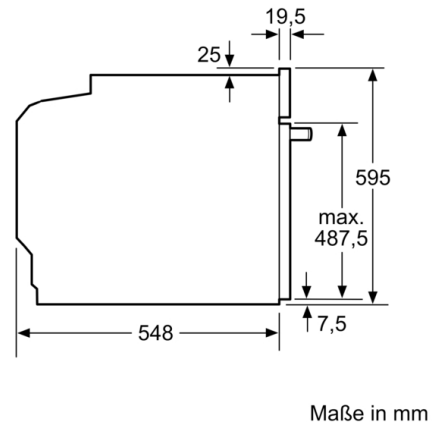

**Serie | 6, Einbau-Backofen, 60 x 60 cm,
Schwarz
HBA5784B0**