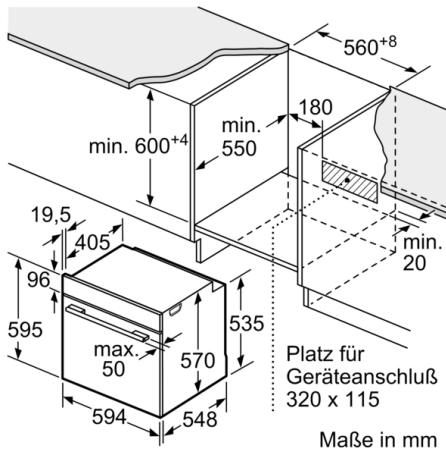

**Serie | 6, Einbau-Backofen, 60 x 60 cm,
Schwarz
HBA5784B0**