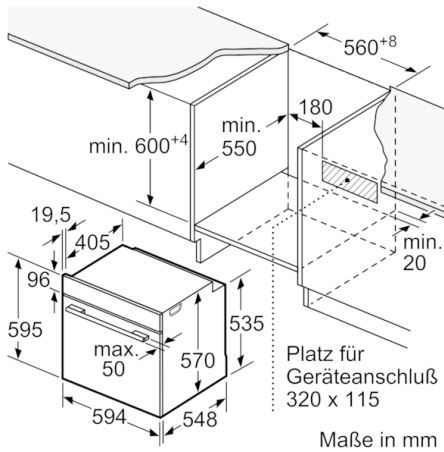

Technische Daten

Frontfarbe :	Schwarz
Bauform :	Eingebaut
Integriertes Reinigungssystem :	Hydrolytisch
Nischenmaße (H x B x T) (mm) :	585-595 x 560-568 x 550
Abmessungen des Gerätes (mm) :	595 x 594 x 548
Abmessungen des verpackten Gerätes (mm) :	675 x 690 x 660
Material der Blende :	Glas
Material der Tür :	Glas
Nettogewicht (kg) :	31,042
Nettovolumen - Backrohr 1 (l) :	71
Beheizungsarten :	Großflächengrill, Heißluft, Heißluft sanft, Ober-/Unterhitze, Pizzastufe, Umluftgrill, Unterhitze
Material 1. Backrohr :	Andere
Kontrolle der Temperatur :	mechanisch
Anzahl eingebauter Leuchten :	1
Approbationszertifikate :	CE, VDE
Länge Anschlusskabel (cm) :	120
EAN-Nummer :	4242005028931
Anzahl der Innenräume (2010/30/EC) :	1
Energieeffizienzklasse (2010/30/EC) :	A
Energieverbrauch pro Ober-/Unterhitze Zyklus (2010/30/EC) :	0,97
Energieverbrauch pro Heißluft-Zyklus (2010/30/EC) :	0,81
Energieeffizienzindex (2010/30/EC) :	95,3
Anschlusswert (W) :	3400
Absicherung (A) :	16
Spannung (V) :	220-240
Frequenz (Hz) :	60; 50
Steckerart :	Schuko-/Gardy.m.Erdung

0.81 kWh Zahl der Garräume: 1 Wärmequelle: elektrisch
Innenraumvolumen: 71 l

Maße

- Gerätemaße (HxBxT): 595 x 594 x 548 mm
- Nischenmaße (HxBxT): 595 mm x 560 mm x 550 mm
- „Maße und Einbauhinweise zu diesem Gerät gemäß technischer Zeichnung beachten“
- Wir empfehlen Ihnen, Komplementär-Produkte innerhalb der Produktserie SER6 zu wählen, um die bestmögliche Einbausituation Ihrer Einbaugeräte zu gewährleisten.

Zubehör

- 1 x Kombirost, 1 x Universalpfanne

Umwelt und Sicherheit

- Kindersicherung Restwärmeanzeige

Technische Info:

- 120 cm
- Nennspannung: 220 - 240 V
- Gesamtanschlusswert Elektro: 3.4 kW
- Energieeffizienzklasse (gem. EU Nr. 65/2014): A (auf einer Energieeffizienzklassen-Skala von A+++ bis D)
Energieverbrauch pro Zyklus im konventionellen Modus:
0.97 kWh Energieverbrauch pro Zyklus im Umluft-Modus:

**Serie | 6, Einbau-Backofen, 60 x 60 cm,
Schwarz
HBA517BB0**

Einbau mit einem Kochfeld.