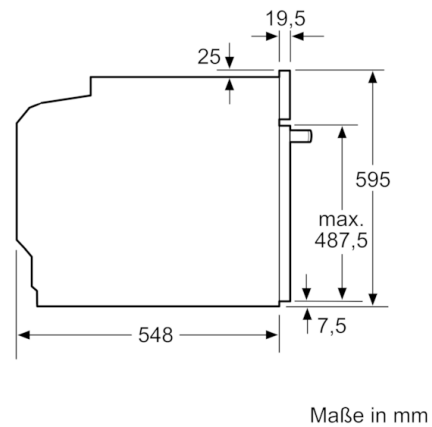

Technische Daten

Frontfarbe :	Schwarz
Bauform :	Eingebaut
Integriertes Reinigungssystem :	Hydrolytisch
Nischenmaße (H x B x T) (mm) :	585-595 x 560-568 x 550
Abmessungen des Gerätes (mm) :	595 x 594 x 548
Abmessungen des verpackten Gerätes (mm) :	675 x 690 x 660
Material der Blende :	Glas
Material der Tür :	Glas
Nettogewicht (kg) :	31,042
Nettovolumen - Backrohr 1 (l) :	71
Beheizungsarten :	Großflächengrill, Heißluft, Heißluft sanft, Ober-/Unterhitze, Pizzastufe, Umluftgrill, Unterhitze
Material 1. Backrohr :	Andere
Kontrolle der Temperatur :	mechanisch
Anzahl eingebauter Leuchten :	1
Approbationszertifikate :	CE, VDE
Länge Anschlusskabel (cm) :	120
EAN-Nummer :	4242005028931
Anzahl der Innenräume (2010/30/EC) :	1
Energieeffizienzklasse (2010/30/EC) :	A
Energieverbrauch pro Ober-/Unterhitze Zyklus (2010/30/EC) :	0,97
Energieverbrauch pro Heißluft-Zyklus (2010/30/EC) :	0,81
Energieeffizienzindex (2010/30/EC) :	95,3
Anschlusswert (W) :	3400
Absicherung (A) :	16
Spannung (V) :	220-240
Frequenz (Hz) :	60; 50
Steckerart :	Schuko-/Gardy.m.Erdung

0.81 kWh Zahl der Garräume: 1 Wärmequelle: elektrisch
Innenraumvolumen: 71 l

Maße

- Gerätemaße (HxBxT): 595 x 594 x 548 mm
- Nischenmaße (HxBxT): 595 mm x 560 mm x 550 mm
- „Maße und Einbauhinweise zu diesem Gerät gemäß technischer Zeichnung beachten“
- Wir empfehlen Ihnen, Komplementär-Produkte innerhalb der Produktserie SER6 zu wählen, um die bestmögliche Einbausituation Ihrer Einbaugeräte zu gewährleisten.

Zubehör

- 1 x Kombirost, 1 x Universalpfanne

Umwelt und Sicherheit

- Kindersicherung Restwärmeanzeige

Technische Info:

- 120 cm
- Nennspannung: 220 - 240 V
- Gesamtanschlusswert Elektro: 3.4 kW
- Energieeffizienzklasse (gem. EU Nr. 65/2014): A (auf einer Energieeffizienzklassen-Skala von A+++ bis D)
Energieverbrauch pro Zyklus im konventionellen Modus:
0.97 kWh Energieverbrauch pro Zyklus im Umluft-Modus:

**Serie | 6, Einbau-Backofen, 60 x 60 cm,
Schwarz
HBA517BB0**

Einbau mit einem Kochfeld.