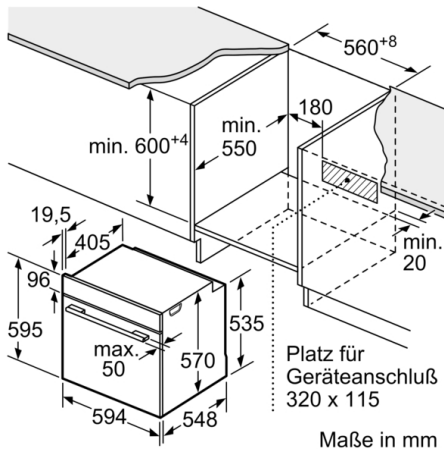

**Serie | 4, Einbau-Backofen, 60 x 60 cm,
Schwarz
HBA4730B0**