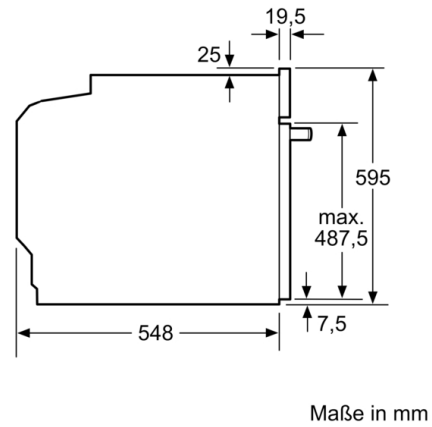

**Serie | 4, Einbau-Backofen, 60 x 60 cm,
Schwarz
HBA4730B0**