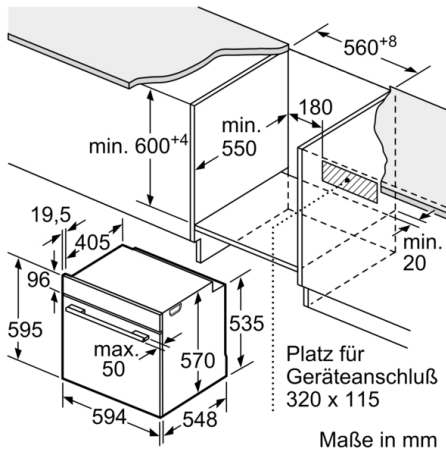

**Serie | 4, Einbau-Backofen, 60 x 60 cm,
Schwarz
HBA4330B0**