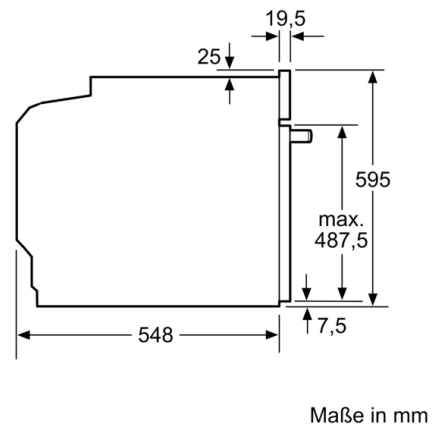

**Serie | 4, Einbau-Backofen, 60 x 60 cm,
Schwarz
HBA4330B0**