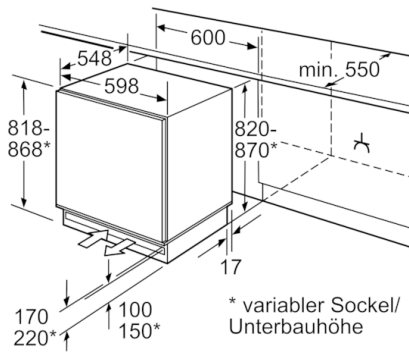

Thermometer-Gefrierteil :	Analog
Beleuchtung :	Nein
Produktkategorie :	Gefrierschrank
Bauform :	Eingebaut
Dekorrahmen/ - platte :	Möglich mit Zubehör
Frostfree System :	Nein
Gerätehöhe (mm) :	820
Gerätebreite (mm) :	598
Gerätetiefe (mm) :	548
Abmessungen des verpackten Gerätes (mm) :	890 x 620 x 670
Nettogewicht (kg) :	35,791
Bruttogewicht (kg) :	38,7
Anschlusswert (W) :	90
Absicherung (A) :	10
Frequenz (Hz) :	50
Approbatonszertifikate :	CE, Ukraine, VDE
Länge Anschlusskabel (cm) :	230
Türanschlag :	rechts wechselbar
Lagerung bei Stromausfall (h) :	23
Abtauvorgang :	manuell
Warnsignal bei Fehlfunktion :	Sichtbar und hörbar
Abschließbare Tür :	Nein
Anzahl Auszüge (Stck) :	3
Anzahl Gefrierfächer mit Klappen (Stck) :	0
EAN-Nummer :	4242002647159
Marke :	Bosch
Internationale Bestellbezeichnung :	GUD15A55
Produktkategorie :	Gefrierschrank
Jährlicher Energieverbrauch (kWh/annum) - neu (2010/30/EC) :	184,00
Nettofassungsvermögen Gefrierteil (l) - neu (2010/30/EC) :	98
Gefrierleistung (kg/24h) - neu (2010/30/EC) :	12
Klimaklasse :	SN-ST
Schallleistung (dB(A) re 1 pW) :	38
Art der Installation :	Unterbaugeräte

Gefrierteil

- ****-Gefrierraum: 98 l Nutzinhalt
- Gefriervermögen: 12 kg in 24 Std.
- Lagerzeit bei Störung: 23 Std.
- 3 transparente Gefriergut-Schubladen
- Super-Gefrieren

Technische Informationen

- Höhenverstellbare Füße vorne
- Türanschlag rechts, wechselbar
- Klimaklasse: SN-ST
- Gerätemaße (H x B x T): 82.0 cm x 59.8 cm x 54.8 cm
- Nischenmaße (H x B x T): 82.0 cm x 60.0 cm x 55.0 cm
- Anschlusswert: Anschlusswert: 90 W
- 220 - 240 V

Zubehör

- 1 x Eiskwürfelschale, 2 x Kälteakku

**Serie | 6, Unterbau-Gefrierschrank, 82 x 59.8
cm
GUD15A55**

Platz für elektrischen Anschluß seitlich
rechts oder links neben dem Gerät.
Be- und Entlüftung im Sockel.

Maße in mm