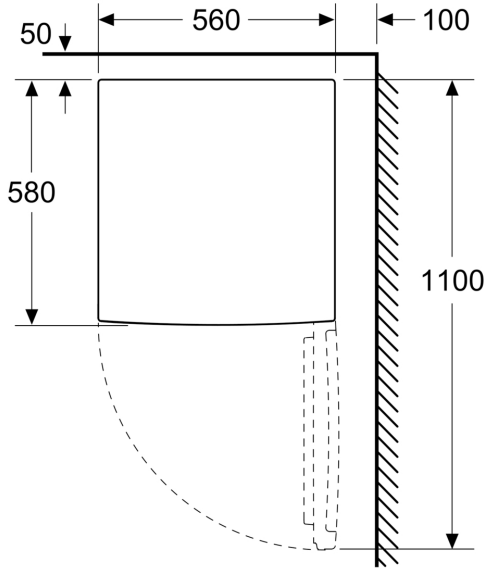

Gefrierteil

- Nutzinhalt Tiefkühlfächer: 83 l
- Gefriervermögen in 24 Std.: 4 kg
- Lagerzeit bei Störung : 15.5 h
- 3 transparente Gefriergut-Schubladen

Maße

- Gerätemaße (H x B x T): 85.0 cm x 56.0 cm x 58.0 cm

Technische Informationen

- 220 - 240 V
- Klimaklasse: SN-T
- Länge des Anschlusskabel: 200 cm

Länderspezifische Optionen

- Auf Basis der Ergebnisse der Normprüfung über 24 Std.
Tatsächlicher Verbrauch abhängig von Nutzung/Standort des
Geräts.

**Serie 2, Tischgefrierschrank, 85 x 56
cm, Weiß
GTV15NWEB**

Maße in mm

Maße in mm