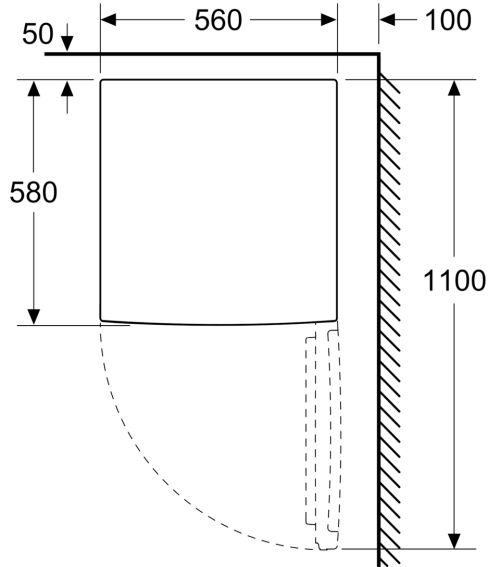

Maße

- Gerätemaße (H x B x T): 85.0 cm x 56.0 cm x 58.0 cm

Technische Informationen

- 220 - 240 V
- Klimaklasse: SN-T
- Länge des Anschlusskabel: 200 cm

Länderspezifische Optionen

- Auf Basis der Ergebnisse der Normprüfung über 24 Std.
Tatsächlicher Verbrauch abhängig von Nutzung/Standort des
Geräts.

**Serie 2, Tischgefrierschrank, 85 x 56
cm, Weiß
GTV15NWEB**

Maße in mm

Maße in mm