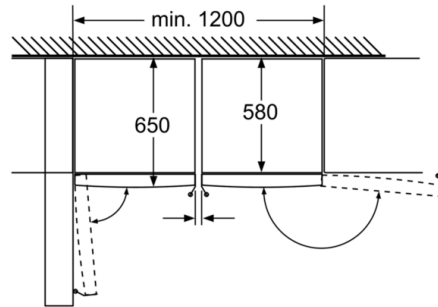

Schalen voll herausziehbar wenn das Gerät direkt an einer Wand platziert ist.

Maße in mm