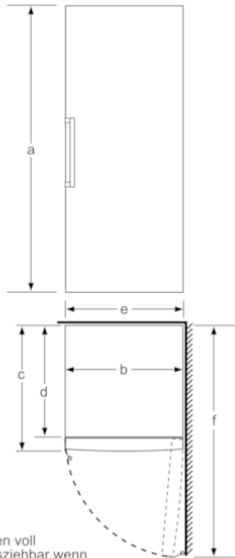

**Serie | 4, Freistehender Gefrierschrank, 186
x 60 cm, weiß
GSV36VW32**

Schalen voll herausziehbar wenn das Gerät direkt an einer Wand platziert wird.

	a	b	c	d	e	f
KSW36, GSD36	187					
KSV36, KSF36, GSN36, GSV36	186					
KSV33, GSN33, GSV33	176	60	65	58	60	119.5
KSV29, GSN29, GSV29	161					
GSV24	146					
GSN51	161					
GSN54	176	70	78	70	70	142
GSN58	191					

Maße in cm