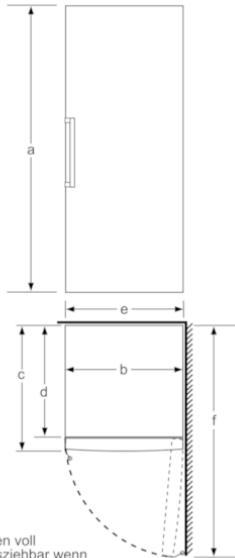

Serie | 4, Freistehender Gefrierschrank, 176 x 60 cm, weiß GSV33VW31

Schalen voll
herausziehbar wenn
das Gerät direkt an
einer Wand platziert wird.

	a	b	c	d	e	f
KSW36, GSD36	187					
KSV36, KSF36, GSN36, GSV36	186					
KSV33, GSN33, GSV33	176	60	65	58	60	119.5
KSV29, GSN29, GSV29	161					
GSV24	146					
GSN51	161					
GSN54	176	70	78	70	70	142
GSN58	191					

Maße in cm