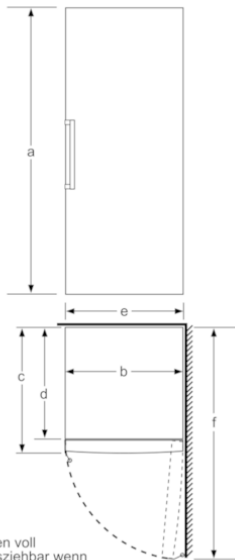

**Serie | 4, Freistehender Gefrierschrank, 146
x 60 cm, weiß
GSV24VW31**

Schalen voll
herausziehbar wenn
das Gerät direkt an
einer Wand platziert wird.

	a	b	c	d	e	f
KSW36, GSD36	187					
KSV36, KSF36, GSN36, GSV36	186					
KSV33, GSN33, GSV33	176	60	65	58	60	119.5
KSV29, GSN29, GSV29	161					
GSV24	146					
GSN51	161					
GSN54	176	70	78	70	70	142
GSN58	191					

Maße in cm