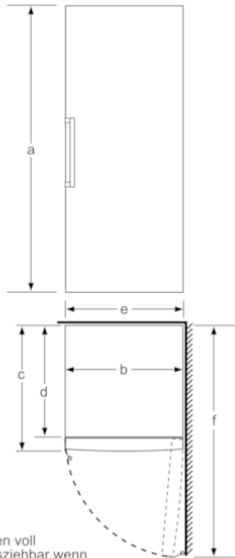

**Serie | 4, Freistehender Gefrierschrank, 146
x 60 cm, weiß
GSV24EW31**

Schalen voll
herausziehbar wenn
das Gerät direkt an
einer Wand platziert wird.

	a	b	c	d	e	f
KSW36, GSD36	187					
KSV36, KSF36, GSN36, GSV36	186					
KSV33, GSN33, GSV33	176	60	65	58	60	119.5
KSV29, GSN29, GSV29	161					
GSV24	146					
GSN51	161					
GSN54	176	70	78	70	70	142
GSN58	191					

Maße in cm