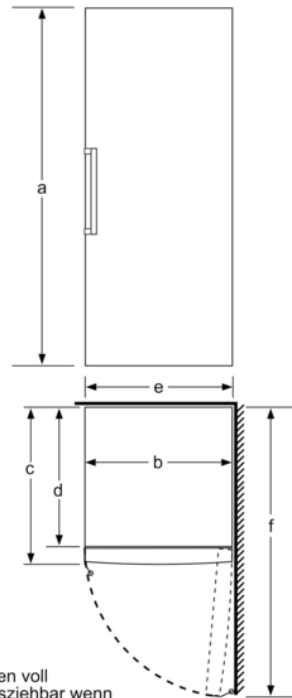

Serie | 6, Freistehender Gefrierschrank, 191 x 70 cm, weiß GSN58EWDV

	a	b	c	d	e	f
KSW36, GSD36	187					
KSV36, KSF36, GSN36, GSV36	186					
KSV33, GSN33, GSV33	176	60	65	58	60	119.5
KSV29, GSN29, GSV29	161					
GSV24	146					
GSN51	161					
GSN54	176	70	78	70	70	142
GSN58	191					

Maße in cm

Schalen voll herausziehbar wenn das Gerät direkt an einer Wand platziert wird.