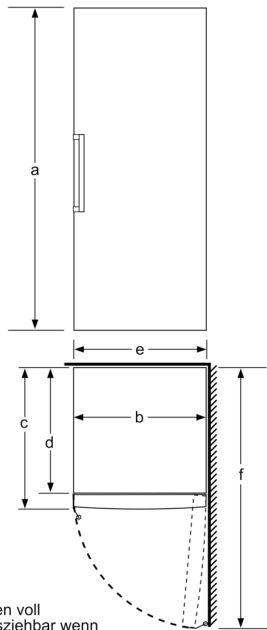

Gefrierteil

- Eiswürfelschale
- VarioZone: herausnehmbare
- Sicherheitsglasablagen für eine flexible Nutzung des Gefrierraums
- 5transparente Gefriergut-Schubladen, davon
- 1 BigBox

Maße

- Gerätemaße (H x B x T): 191.0 cm x 70.0 cm x 78.0 cm

Technische Informationen

- Türanschlag rechts, wechselbar
- Höhenverstellbare Füße vorne, Rollen hinten
- Vollständiger Zugang zu allen Schubladen bei einem Türöffnungswinkel von 90°
- Anschlusswert: 120 W
- 220 - 240 V

Zubehör

- 2 x Kälteakku, 1 x Eiswürfelschale

Länderspezifische Optionen

- Auf Basis der Ergebnisse der Normprüfung über 24 Std.

Serie 6, Freistehender Gefrierschrank, 191 x 70 cm, Weiß GSN58DWDV

Schalen voll
herausziehbar wenn
das Gerät direkt an
einer Wand platziert wird.

Maße in cm