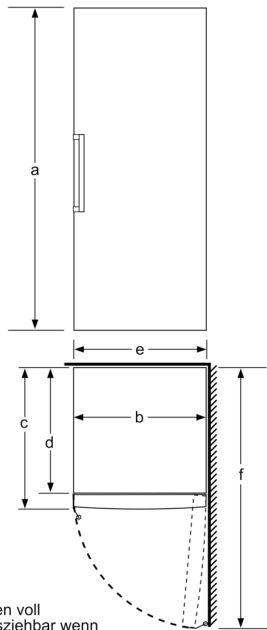

Serie 6, Freistehender Gefrierschrank, 191 x 70 cm, Weiß GSN58AWDV

Schalen voll
herausziehbar wenn
das Gerät direkt an
einer Wand platziert wird.

	a	b	c	d	e	f
KSW36, GSD36	187					
KSV36, KSF36, GSN36, GSV36	186					
KSV33, GSN33, GSV33	176	60	65	58	60	119.5
KSV29, GSN29, GSV29	161					
GSV24	146					
GSN51	161					
GSN54	176	70	78	70	70	142
GSN58	191					

- a Höhe
- b Breite
- c Tiefe bei geschlossener Tür ohne Griff und ohne Abstandsteil
- d Tiefe des Schrankes ohne Abstandsteil
- e Breite bei geöffneter Tür ohne Griff
- f Tiefe bei geöffneter Tür ohne Griff und ohne Abstandsteil

Maße in cm