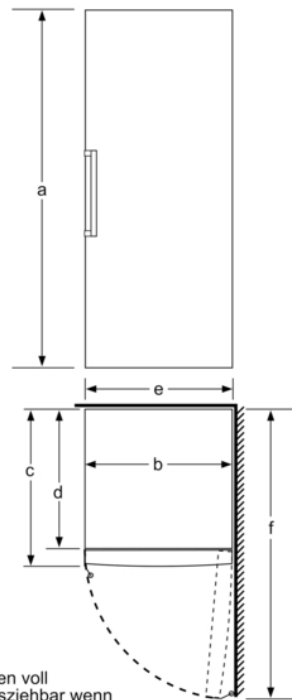

Serie 6, Freistehender Gefrierschrank, 191 x 70 cm, Weiß GSN58AWDV

	a	b	c	d	e	f
KSW36, GSD36	187					
KSV36, KSF36, GSN36, GSV36	186					
KSV33, GSN33, GSV33	176	60	65	58	60	119.5
KSV29, GSN29, GSV29	161					
GSV24	146					
GSN51	161					
GSN54	176	70	78	70	70	142
GSN58	191					

Maße in cm

Schalen voll herausziehbar wenn das Gerät direkt an einer Wand platziert wird.