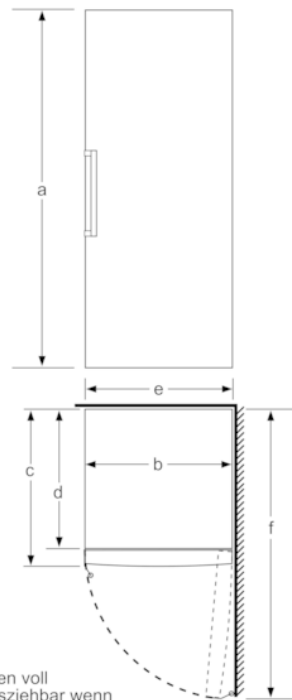

Serie | 6, Freistehender Gefrierschrank, 191 x 70 cm, weiß GSN58AWDP

	a	b	c	d	e	f
KSW36, GSD36	187					
KSV36, KSF36, GSN36, GSV36	186					
KSV33, GSN33, GSV33	176	60	65	58	60	119.5
KSV29, GSN29, GSV29	161					
GSV24	146					
GSN51	161					
GSN54	176	70	78	70	70	142
GSN58	191					

Maße in cm

Schalen voll
herausziehbar wenn
das Gerät direkt an
einer Wand platziert wird.