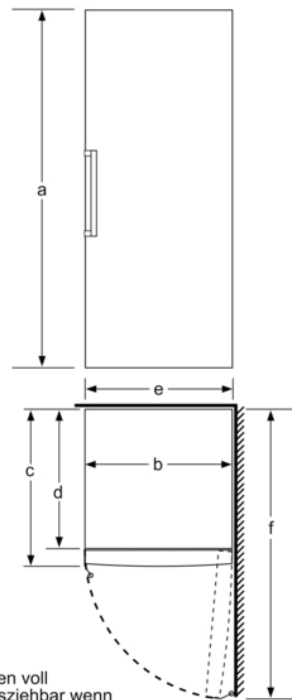

Serie | 6, Freistehender Gefrierschrank, 191 x 70 cm, weiß GSN58AWCV

	a	b	c	d	e	f
KSW36, GSD36	187					
KSV36, KSF36, GSN36, GSV36	186					
KSV33, GSN33, GSV33	176	60	65	58	60	119.5
KSV29, GSN29, GSV29	161					
GSV24	146					
GSN51	161					
GSN54	176	70	78	70	70	142
GSN58	191					

Maße in cm

Schalen voll
herausziehbar wenn
das Gerät direkt an
einer Wand platziert wird.