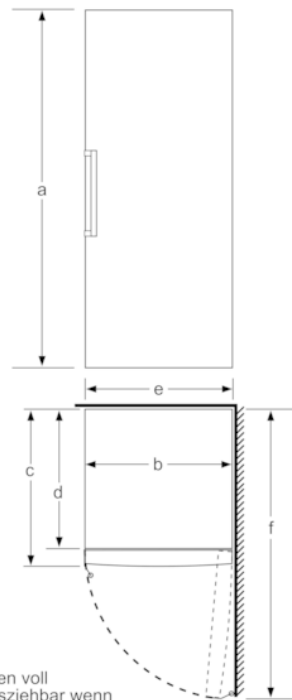

Serie | 6, Freistehender Gefrierschrank, 191 x 70 cm, weiß GSN58AW45

	a	b	c	d	e	f
KSW36, GSD36	187					
KSV36, KSF36, GSN36, GSV36	186					
KSV33, GSN33, GSV33	176	60	65	58	60	119.5
KSV29, GSN29, GSV29	161					
GSV24	146					
GSN51	161					
GSN54	176	70	78	70	70	142
GSN58	191					

Maße in cm

Schalen voll herausziehbar wenn das Gerät direkt an einer Wand platziert wird.