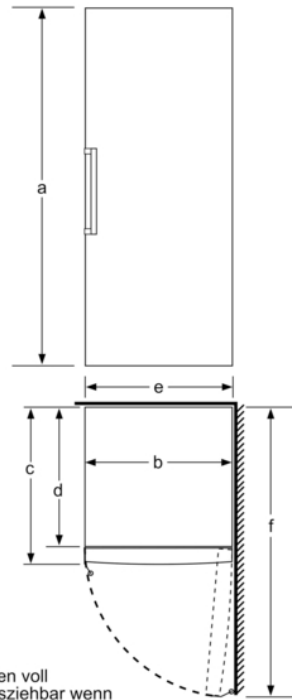

Serie 6, Freistehender Gefrierschrank, 176 x 70 cm, Weiß GSN54AWDV

	a	b	c	d	e	f
KSW36, GSD36	187					
KSV36, KSF36, GSN36, GSV36	186					
KSV33, GSN33, GSV33	176	60	65	58	60	119.5
KSV29, GSN29, GSV29	161					
GSV24	146					
GSN51	161					
GSN54	176	70	78	70	70	142
GSN58	191					

Maße in cm

Schalen voll herausziehbar wenn das Gerät direkt an einer Wand platziert wird.