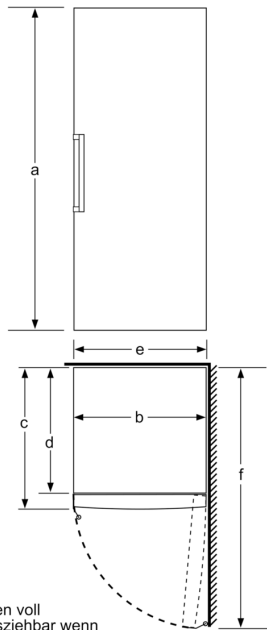

Maße

- Gerätemaße (H x B x T): 176.0 cm x 70.0 cm x 78.0 cm

Technische Informationen

- Türanschlag rechts, wechselbar
- Höhenverstellbare Füße vorne, Rollen hinten
- Vollständiger Zugang zu allen Schubladen bei einem
Türöffnungswinkel von 90°
- 220 - 240 V

Zubehör

Serie 6, Freistehender Gefrierschrank, 176 x 70 cm, Weiß GSN54AWCV

Schalen voll
herausziehbar wenn
das Gerät direkt an
einer Wand plaziert wird.

	a	b	c	d	e	f
KSW36, GSD36	187					
KSV36, KSF36, GSN36, GSV36	186					
KSV33, GSN33, GSV33	176	60	65	58	60	119.5
KSV29, GSN29, GSV29	161					
GSV24	146					
GSN51	161					
GSN54	176	70	78	70	70	142
GSN58	191					

- a Höhe
- b Breite
- c Tiefe bei geschlossener Tür ohne Griff und ohne Abstandsteil
- d Tiefe des Schrankes ohne Abstandsteil
- e Breite bei geöffneter Tür ohne Griff
- f Tiefe bei geöffneter Tür ohne Griff und ohne Abstandsteil

Maße in cm