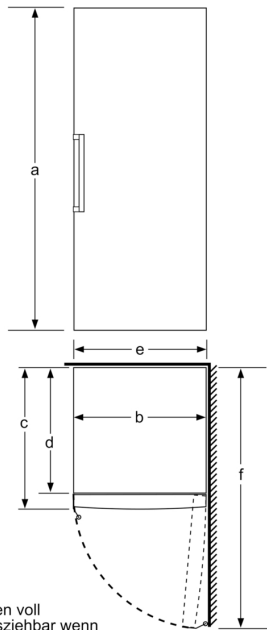

Serie 6, Freistehender Gefrierschrank, 176 x 70 cm, Weiß GSN54AWCV

Schalen voll
herausziehbar wenn
das Gerät direkt an
einer Wand platziert wird.

	a	b	c	d	e	f
KSW36, GSD36	187					
KSV36, KSF36, GSN36, GSV36	186					
KSV33, GSN33, GSV33	176	60	65	58	60	119.5
KSV29, GSN29, GSV29	161					
GSV24	146					
GSN51	161					
GSN54	176	70	78	70	70	142
GSN58	191					

- a Höhe
- b Breite
- c Tiefe bei geschlossener Tür ohne Griff und ohne Abstandsteil
- d Tiefe des Schrankes ohne Abstandsteil
- e Breite bei geöffneter Tür ohne Griff
- f Tiefe bei geöffneter Tür ohne Griff und ohne Abstandsteil

Maße in cm