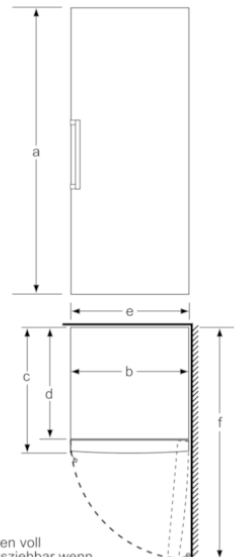

Serie | 6, Freistehender Gefrierschrank, 176 x 70 cm, weiß GSN54AW42

	a	b	c	d	e	f
KSW36, GSD36	187					
KSV36, KSF36, GSN36, GSV36	186					
KSV33, GSN33, GSV33	176	60	65	58	60	119.5
KSV29, GSN29, GSV29	161					
GSV24	146					
GSN51	161					
GSN54	176	70	78	70	70	142
GSN58	191					

Maße in cm

Schalen voll
herausziehbar wenn
das Gerät direkt an
einer Wand platziert wird.