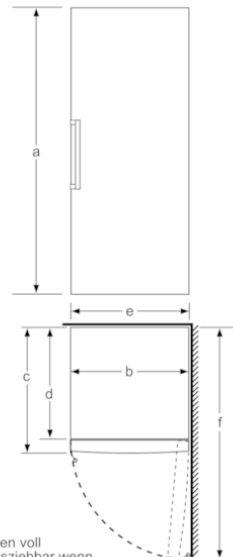

Serie | 6, Freistehender Gefrierschrank, 161 x 70 cm, weiß GSN51OW40

	a	b	c	d	e	f
KSW36, GSD36	187					
KSV36, KSF36, GSN36, GSV36	186					
KSV33, GSN33, GSV33	176	60	65	58	60	119.5
KSV29, GSN29, GSV29	161					
GSV24	146					
GSN51	161					
GSN54	176	70	78	70	70	142
GSN58	191					

Maße in cm

Schalen voll
herausziehbar wenn
das Gerät direkt an
einer Wand platziert wird.