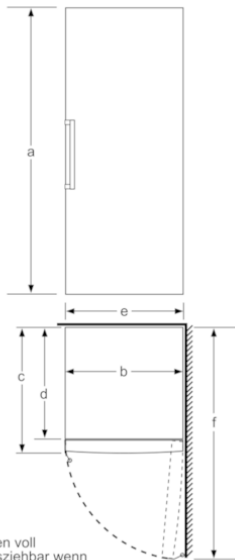

**Serie | 6, Freistehender Gefrierschrank, 161
x 70 cm, weiß
GSN51GW40**

Schalen voll
herausziehbar wenn
das Gerät direkt an
einer Wand platziert wird.

	a	b	c	d	e	f
KSW36, GSD36	187					
KSV36, KSF36, GSN36, GSV36	186					
KSV33, GSN33, GSV33	176	60	65	58	60	119.5
KSV29, GSN29, GSV29	161					
GSV24	146					
GSN51	161					
GSN54	176	70	78	70	70	142
GSN58	191					

Maße in cm