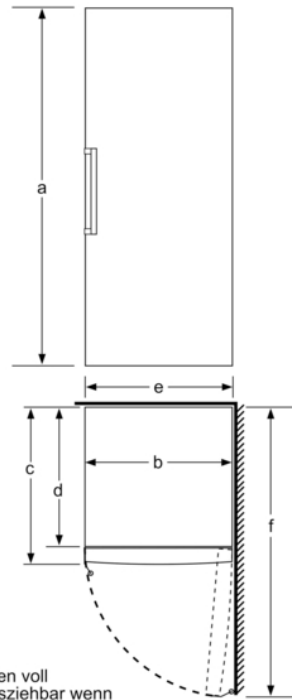

Serie 6, Freistehender Gefrierschrank, 161 x 70 cm, Weiß GSN51EWDV

	a	b	c	d	e	f
KSW36, GSD36	187					
KSV36, KSF36, GSN36, GSV36	186					
KSV33, GSN33, GSV33	176	60	65	58	60	119.5
KSV29, GSN29, GSV29	161					
GSV24	146					
GSN51	161	70	78	70	70	142
GSN54	176					
GSN58	191					

Maße in cm

Schalen voll herausziehbar wenn das Gerät direkt an einer Wand platziert wird.