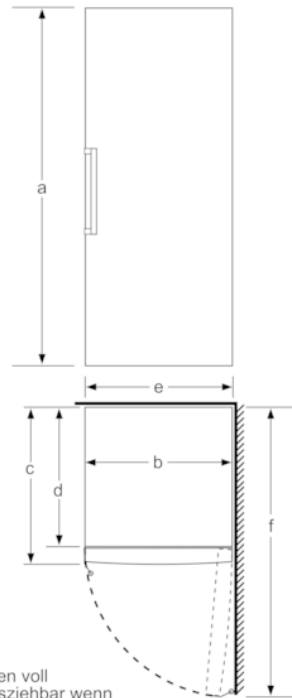

Serie | 6, Freistehender Gefrierschrank, 161 x 70 cm, weiß GSN51EW40

	a	b	c	d	e	f
KSW36, GSD36	187					
KSV36, KSF36, GSN36, GSV36	186					
KSV33, GSN33, GSV33	176	60	65	58	60	119.5
KSV29, GSN29, GSV29	161					
GSV24	146					
GSN51	161					
GSN54	176	70	78	70	70	142
GSN58	191					

Maße in cm

Schalen voll
herausziehbar wenn
das Gerät direkt an
einer Wand platziert wird.