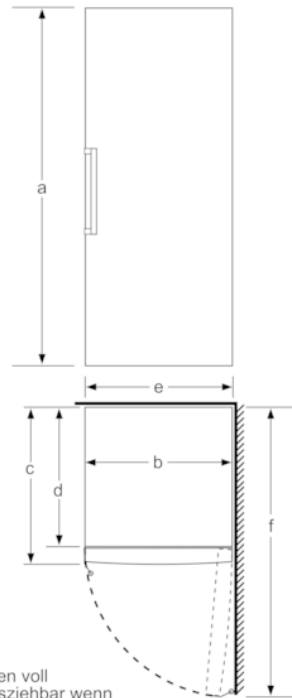

Serie | 6, Freistehender Gefrierschrank, 161 x 70 cm, weiß GSN51EW30

	a	b	c	d	e	f
KSW36, GSD36	187					
KSV36, KSF36, GSN36, GSV36	186					
KSV33, GSN33, GSV33	176	60	65	58	60	119.5
KSV29, GSN29, GSV29	161					
GSV24	146					
GSN51	161					
GSN54	176	70	78	70	70	142
GSN58	191					

Maße in cm

Schalen voll herausziehbar wenn das Gerät direkt an einer Wand platziert wird.