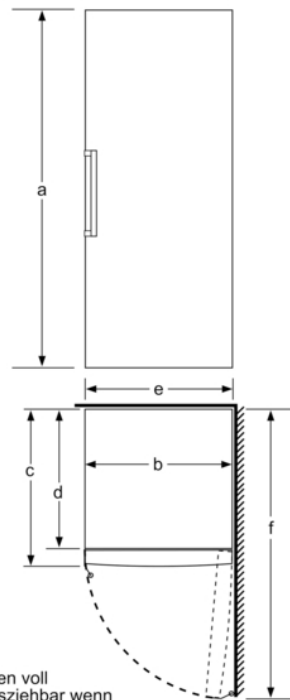

Serie | 6, Freistehender Gefrierschrank, 161 x 70 cm, weiß GSN51DWDP

	a	b	c	d	e	f
KSW36, GSD36	187					
KSV36, KSF36, GSN36, GSV36	186					
KSV33, GSN33, GSV33	176	60	65	58	60	119.5
KSV29, GSN29, GSV29	161					
GSV24	146					
GSN51	161					
GSN54	176	70	78	70	70	142
GSN58	191					

Maße in cm

Schalen voll
herausziehbar wenn
das Gerät direkt an
einer Wand platziert wird.