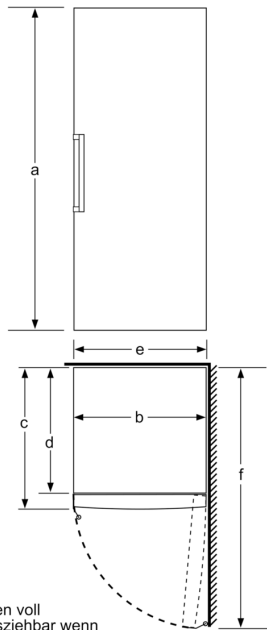

Serie 6, Freistehender Gefrierschrank, 161 x 70 cm, Weiß GSN51AWDV

Schalen voll
herausziehbar wenn
das Gerät direkt an
einer Wand platziert wird.

	a	b	c	d	e	f
KSW36, GSD36	187					
KSV36, KSF36, GSN36, GSV36	186					
KSV33, GSN33, GSV33	176	60	65	58	60	119.5
KSV29, GSN29, GSV29	161					
GSV24	146					
GSN51	161					
GSN54	176	70	78	70	70	142
GSN58	191					

- a Höhe
- b Breite
- c Tiefe bei geschlossener Tür ohne Griff und ohne Abstandsteil
- d Tiefe des Schrankes ohne Abstandsteil
- e Breite bei geöffneter Tür ohne Griff
- f Tiefe bei geöffneter Tür ohne Griff und ohne Abstandsteil

Maße in cm