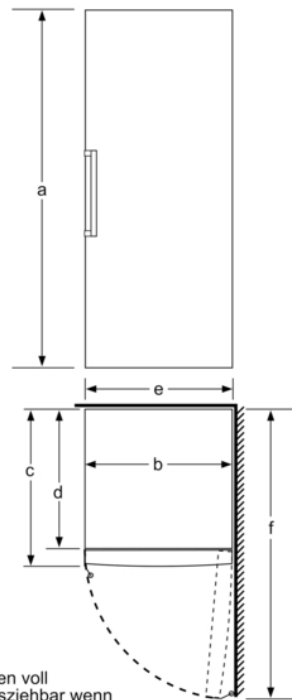

Serie 6, Freistehender Gefrierschrank, 161 x 70 cm, Weiß GSN51AWDV

	a	b	c	d	e	f
KSW36, GSD36	187					
KSV36, KSF36, GSN36, GSV36	186					
KSV33, GSN33, GSV33	176	60	65	58	60	119.5
KSV29, GSN29, GSV29	161					
GSV24	146					
GSN51	161					
GSN54	176	70	78	70	70	142
GSN58	191					

Maße in cm

Schalen voll herausziehbar wenn das Gerät direkt an einer Wand platziert wird.