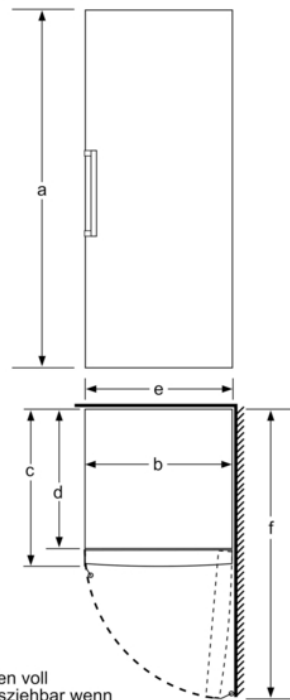

Serie 6, Freistehender Gefrierschrank, 161 x 70 cm, Weiß GSN51AWCV

	a	b	c	d	e	f
KSW36, GSD36	187					
KSV36, KSF36, GSN36, GSV36	186					
KSV33, GSN33, GSV33	176	60	65	58	60	119.5
KSV29, GSN29, GSV29	161					
GSV24	146					
GSN51	161					
GSN54	176	70	78	70	70	142
GSN58	191					

Maße in cm

Schalen voll herausziehbar wenn das Gerät direkt an einer Wand platziert wird.