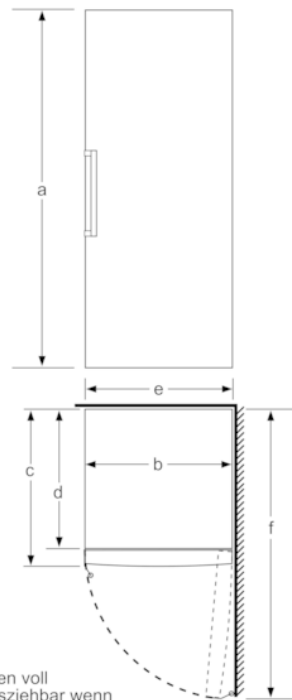

Serie | 6, Freistehender Gefrierschrank, 161 x 70 cm, weiß GSN51AW45

	a	b	c	d	e	f
KSW36, GSD36	187					
KSV36, KSF36, GSN36, GSV36	186					
KSV33, GSN33, GSV33	176	60	65	58	60	119.5
KSV29, GSN29, GSV29	161					
GSV24	146					
GSN51	161					
GSN54	176	70	78	70	70	142
GSN58	191					

Maße in cm

Schalen voll
herausziehbar wenn
das Gerät direkt an
einer Wand platziert wird.