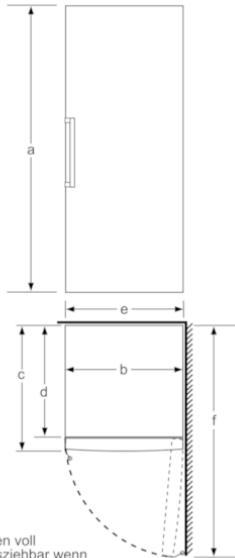

**Serie | 6, Freistehender Gefrierschrank, 161
x 70 cm, weiß
GSN51AW41**

Schalen voll
herausziehbar wenn
das Gerät direkt an
einer Wand platziert wird.

	a	b	c	d	e	f
KSW36, GSD36	187					
KSV36, KSF36, GSN36, GSV36	186					
KSV33, GSN33, GSV33	176	60	65	58	60	119.5
KSV29, GSN29, GSV29	161					
GSV24	146					
GSN51	161					
GSN54	176	70	78	70	70	142
GSN58	191					

Maße in cm